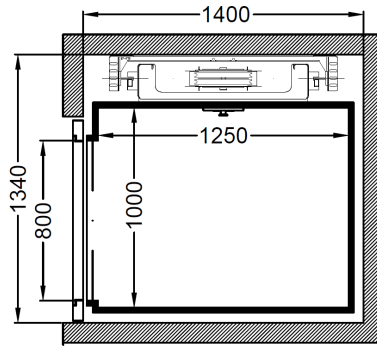

Technische Daten

Nutzlast	250 kg - 500 kg
Fahrgeschwindigkeit	0.15 m/s
Stromversorgung	400 V
Halteebenen max.	8
Kabinenzugänge max.	3
Stockwerksdistanz gleichseitig min.	2230 mm
Stockwerksdistanz gegenüberliegend min.	350 mm
Steuerung	Impuls- oder Totmannsteuerung
Türöffnung und -schliessung	Halb- oder vollautomatisiert
Kabinenhöhe	2100 mm (min. 2000 mm - max. 2200 mm)
Türhöhe	2000 mm (min. 1800 mm - max. 2100 mm)
Kabinenbreite min. - max.	600 mm - 1400 mm
Kabinentiefe min. - max.	600 mm - 2000 mm
Türbreite min. - max.	500 mm - 1000 mm
Steuerschrank	Breite 770 mm / Tiefe 560 mm / Höhe 1650 mm
Schachtkopfhöhe min.	2150 mm / 2450 mm (Teleskopschiebetüren)
Förderhöhe max.	14.5 m
Schachtgrubentiefe min.	130 mm

Abmessungen - Konfigurationsbeispiele

Einseitiger Zugang / Drehflügeltüre

Typ 1

Typ 2

Typ 3

Einseitiger Zugang / Teleskopschiebetüre

Typ 4

Typ 5