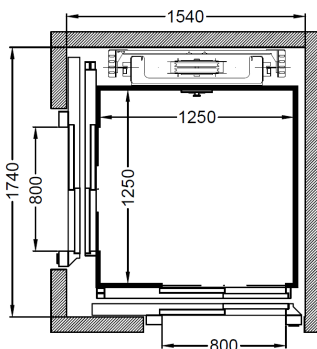

Überek Zugang / Drehflügeltüre

Überek Zugang / Teleskopschiebetüre

Typ 17

Dürfen wir Ihnen einen massgeschneiderten Lift anbieten?
Perfekt zugeschnitten auf Ihre Platzverhältnisse und Anforderungen.

---

041 854 78 80 | info@garaventalift.ch | www.garaventalift.ch