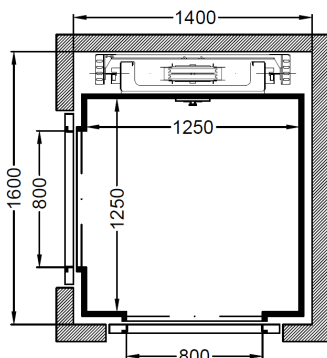

Überek Zugang / Drehflügeltüre

Typ 14

Überek Zugang / Teleskopschiebetüre

Dürfen wir Ihnen einen massgeschneiderten Lift anbieten?
Perfekt zugeschnitten auf Ihre Platzverhältnisse und Anforderungen.

---

041 854 78 80 | info@garaventalift.ch | www.garaventalift.ch