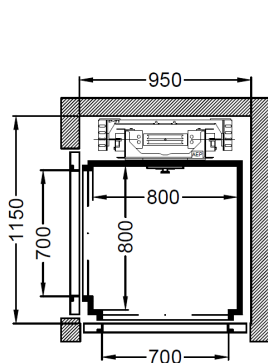

Überek Zugang / Drehflügeltüre

Typ 13