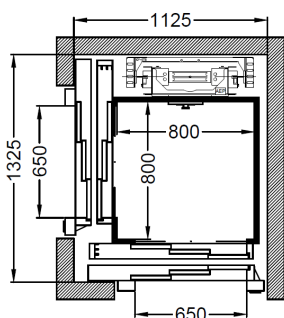

Typ 12

Überek Zugang / Drehflügeltüre

Typ 13

Typ 14

Typ 15

Überek Zugang / Teleskopschiebetüre

Typ 16

Typ 17

Typ 18

Dürfen wir Ihnen einen massgeschneiderten Lift anbieten?
Perfekt zugeschnitten auf Ihre Platzverhältnisse und Anforderungen.

041 854 78 80 | info@garaventalift.ch | www.garaventalift.ch