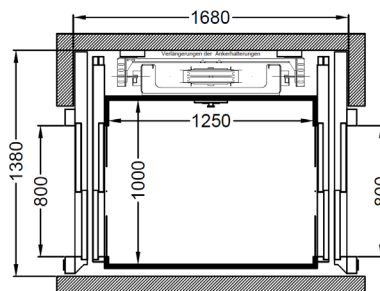

Technische Daten

Nutzlast	250 kg - 500 kg
Fahrgeschwindigkeit	0.15 m/s
Stromversorgung	400 V
Halteebenen max.	8
Kabinenzugänge max.	3
Stockwerksdistanz gleichseitig min.	2230 mm
Stockwerksdistanz gegenüberliegend min.	350 mm
Steuerung	Impuls- oder Totmannsteuerung
Türöffnung und -schliessung	Halb- oder vollautomatisiert
Kabinenhöhe	2100 mm (min. 2000 mm - max. 2200 mm)
Türhöhe	2000 mm (min. 1800 mm - max. 2100 mm)
Kabinenbreite min. - max.	600 mm - 1400 mm
Kabinentiefe min. - max.	600 mm - 2000 mm
Türbreite min. - max.	500 mm - 1000 mm
Steuerschrank	Breite 770 mm / Tiefe 560 mm / Höhe 1650 mm
Schachtkopfhöhe min.	2150 mm / 2450 mm (Teleskopschiebetüren)
Förderhöhe max.	14.5 m
Schachtgrubentiefe min.	130 mm

Abmessungen - Konfigurationsbeispiele

Einseitiger Zugang / Drehflügeltüre

Typ 1

Typ 2

Typ 3

Einseitiger Zugang / Teleskopschiebetüre

Typ 4

Typ 5

Typ 6

Gegenüber Zugang / Drehflügeltüre

Typ 7

Typ 8

Typ 9

Gegenüber Zugang / Teleskopschiebetüre

Typ 10

Typ 11