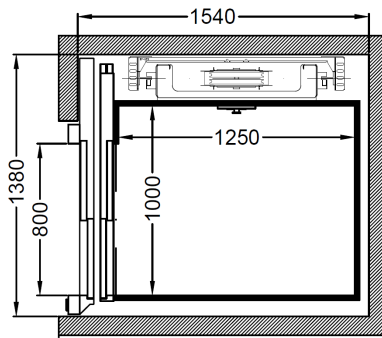

Technische Daten

Nutzlast	250 kg - 500 kg
Fahrgeschwindigkeit	0.15 m/s
Stromversorgung	400 V
Halteebenen max.	8
Kabinenzugänge max.	3
Stockwerksdistanz gleichseitig min.	2230 mm
Stockwerksdistanz gegenüberliegend min.	350 mm
Steuerung	Impuls- oder Totmannsteuerung
Türöffnung und -schliessung	Halb- oder vollautomatisiert
Kabinenhöhe	2100 mm (min. 2000 mm - max. 2200 mm)
Türhöhe	2000 mm (min. 1800 mm - max. 2100 mm)
Kabinenbreite min. - max.	600 mm - 1400 mm
Kabinentiefe min. - max.	600 mm - 2000 mm
Türbreite min. - max.	500 mm - 1000 mm
Steuerschrank	Breite 770 mm / Tiefe 560 mm / Höhe 1650 mm
Schachtkopfhöhe min.	2150 mm / 2450 mm (Teleskopschiebetüren)
Förderhöhe max.	14.5 m
Schachtgrubentiefe min.	130 mm

Abmessungen - Konfigurationsbeispiele

Einseitiger Zugang / Drehflügeltüre

Typ 1

Typ 2

Typ 3

Einseitiger Zugang / Teleskopschiebetüre

Typ 4

Typ 5