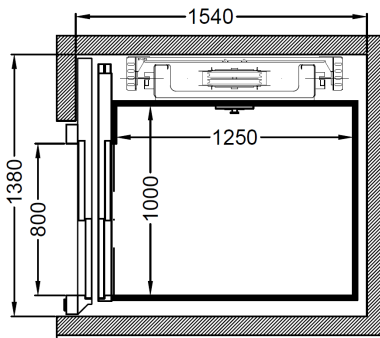

Technische Daten

Nutzlast	250 kg - 500 kg
Fahrgeschwindigkeit	0.15 m/s
Stromversorgung	400 V
Halteebenen max.	8
Kabinenzugänge max.	3
Stockwerksdistanz gleichseitig min.	2230 mm
Stockwerksdistanz gegenüberliegend min.	350 mm
Steuerung	Impuls- oder Totmannsteuerung
Türöffnung und -schliessung	Halb- oder vollautomatisiert
Kabinenhöhe	2100 mm (min. 2000 mm - max. 2200 mm)
Türhöhe	2000 mm (min. 1800 mm - max. 2100 mm)
Kabinenbreite min. - max.	600 mm - 1400 mm
Kabinentiefe min. - max.	600 mm - 2000 mm
Türbreite min. - max.	500 mm - 1000 mm
Steuerschrank	Breite 770 mm / Tiefe 560 mm / Höhe 1650 mm
Schachtkopfhöhe min.	2150 mm / 2450 mm (Teleskopschiebetüren)
Förderhöhe max.	14.5 m
Schachtgrubentiefe min.	130 mm

Abmessungen - Konfigurationsbeispiele

Einseitiger Zugang / Drehflügeltüre

Typ 1

Typ 2

Typ 3

Einseitiger Zugang / Teleskopschiebetüre

Typ 4

Typ 5