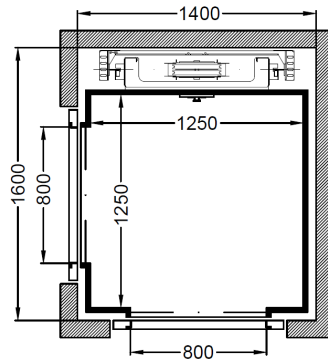

Übereck Zugang / Drehflügeltüre

Typ 14

Übereck Zugang / Teleskopschiebetüre

Dürfen wir Ihnen einen massgeschneiderten Lift anbieten?
Perfekt zugeschnitten auf Ihre Platzverhältnisse und Anforderungen.

---

041 854 78 80 | info@garaventalift.ch | www.garaventalift.ch