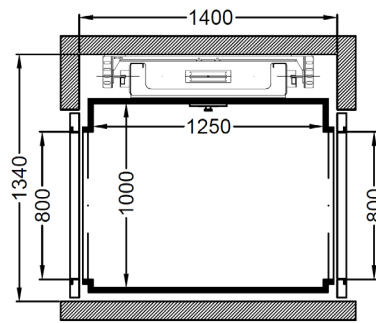

Abmessungen - Konfigurationsbeispiele

Einseitiger Zugang / Drehflügeltüre

Einseitiger Zugang / Teleskopschiebetüre

Gegenüber Zugang / Drehflügeltüre

Typ 8

Gegenüber Zugang / Teleskopschiebetüre