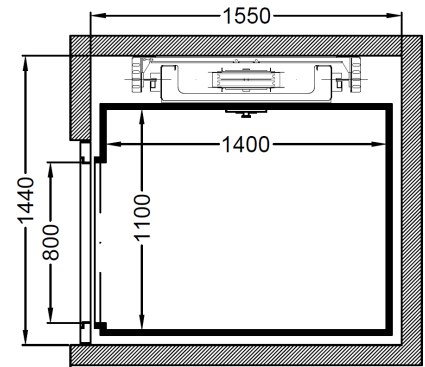

Technische Daten

Nutzlast	250 kg - 500 kg
Fahrgeschwindigkeit	0.15 m/s
Stromversorgung	400 V
Halteebenen max.	8
Kabinenzugänge max.	3
Stockwerksdistanz gleichseitig min.	2230 mm
Stockwerksdistanz gegenüberliegend min.	350 mm
Steuerung	Impuls- oder Totmannsteuerung
Türöffnung und -schliessung	Halb- oder vollautomatisiert
Kabinenhöhe	2100 mm (min. 2000 mm - max. 2200 mm)
Türhöhe	2000 mm (min. 1800 mm - max. 2100 mm)
Kabinenbreite min. - max.	600 mm - 1400 mm
Kabinentiefe min. - max.	600 mm - 2000 mm
Türbreite min. - max.	500 mm - 1000 mm
Steuerschrank	Breite 770 mm / Tiefe 560 mm / Höhe 1650 mm
Schachtkopfhöhe min.	2150 mm / 2450 mm (Teleskopschiebetüren)
Förderhöhe max.	14.5 m
Schachtgrubentiefe min.	130 mm

Abmessungen - Konfigurationsbeispiele

Einseitiger Zugang / Drehflügeltüre

Typ 1

Typ 2

Typ 3

Einseitiger Zugang / Teleskopschiebetüre

Typ 4

Typ 5