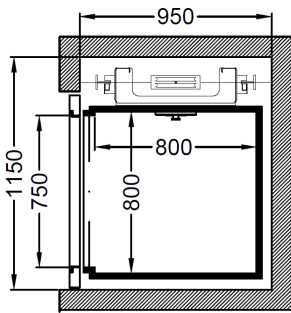

Technische Daten

Nutzlast	250 kg - 500 kg
Fahrgeschwindigkeit	0.15 m/s
Stromversorgung	400 V
Halteebenen max.	8
Kabinenzugänge max.	3
Stockwerksdistanz gleichseitig min.	2230 mm
Stockwerksdistanz gegenüberliegend min.	350 mm
Steuerung	Impuls- oder Totmannsteuerung
Türöffnung und -schliessung	Halb- oder vollautomatisiert
Kabinenhöhe	2100 mm (min. 2000 mm - max. 2200 mm)
Türhöhe	2000 mm (min. 1800 mm - max. 2100 mm)
Kabinenbreite min. - max.	600 mm - 1400 mm
Kabinentiefe min. - max.	600 mm - 2000 mm
Türbreite min. - max.	500 mm - 1000 mm
Steuerschrank	Breite 770 mm / Tiefe 560 mm / Höhe 1650 mm
Schachtkopfhöhe min.	2150 mm / 2450 mm (Teleskopschiebetüren)
Förderhöhe max.	14.5 m
Schachtgrubentiefe min.	130 mm

Abmessungen - Konfigurationsbeispiele

Einseitiger Zugang / Drehflügeltüre

Typ 1

Typ 2

Typ 3

Einseitiger Zugang / Teleskopschiebetüre

Typ 4

Typ 5