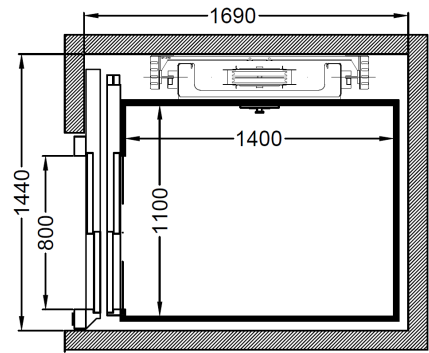

Technische Daten

Nutzlast	250 kg - 500 kg
Fahrgeschwindigkeit	0.15 m/s
Stromversorgung	400 V
Halteebenen max.	8
Kabinenzugänge max.	3
Stockwerksdistanz gleichseitig min.	2230 mm
Stockwerksdistanz gegenüberliegend min.	350 mm
Steuerung	Impuls- oder Totmannsteuerung
Türöffnung und -schliessung	Halb- oder vollautomatisiert
Kabinenhöhe	2100 mm (min. 2000 mm - max. 2200 mm)
Türhöhe	2000 mm (min. 1800 mm - max. 2100 mm)
Kabinenbreite min. - max.	600 mm - 1400 mm
Kabinentiefe min. - max.	600 mm - 2000 mm
Türbreite min. - max.	500 mm - 1000 mm
Steuerschrank	Breite 770 mm / Tiefe 560 mm / Höhe 1650 mm
Schachtkopfhöhe min.	2150 mm / 2450 mm (Teleskopschiebetüren)
Förderhöhe max.	14.5 m
Schachtgrubentiefe min.	130 mm

Abmessungen - Konfigurationsbeispiele

Einseitiger Zugang / Drehflügeltüre

Typ 1

Typ 2

Typ 3

Einseitiger Zugang / Teleskopschiebetüre

Typ 4

Typ 5