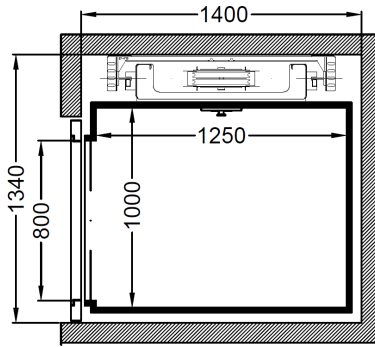

Technische Daten

Nutzlast	250 kg - 500 kg
Fahrgeschwindigkeit	0.15 m/s
Stromversorgung	400 V
Halteebenen max.	8
Kabinenzugänge max.	3
Stockwerksdistanz gleichseitig min.	2230 mm
Stockwerksdistanz gegenüberliegend min.	350 mm
Steuerung	Impuls- oder Totmannsteuerung
Türöffnung und -schliessung	Halb- oder vollautomatisiert
Kabinenhöhe	2100 mm (min. 2000 mm - max. 2200 mm)
Türhöhe	2000 mm (min. 1800 mm - max. 2100 mm)
Kabinenbreite min. - max.	600 mm - 1400 mm
Kabinentiefe min. - max.	600 mm - 2000 mm
Türbreite min. - max.	500 mm - 1000 mm
Steuerschrank	Breite 770 mm / Tiefe 560 mm / Höhe 1650 mm
Schachtkopfhöhe min.	2150 mm / 2450 mm (Teleskopschiebetüren)
Förderhöhe max.	14.5 m
Schachtgrubentiefe min.	130 mm

Abmessungen - Konfigurationsbeispiele

Einseitiger Zugang / Drehflügeltüre

Typ 1

Typ 2

Typ 3

Einseitiger Zugang / Teleskopschiebetüre

Typ 4

Typ 5