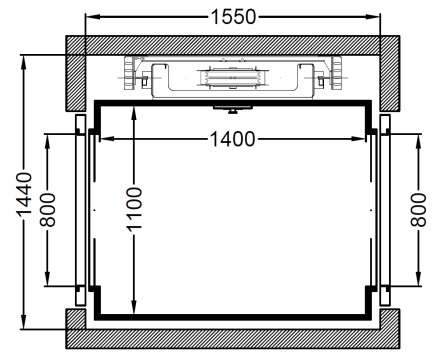

Technische Daten

Nutzlast	250 kg - 500 kg
Fahrgeschwindigkeit	0.15 m/s
Stromversorgung	400 V
Halteebenen max.	8
Kabinenzugänge max.	3
Stockwerksdistanz gleichseitig min.	2230 mm
Stockwerksdistanz gegenüberliegend min.	350 mm
Steuerung	Impuls- oder Totmannsteuerung
Türöffnung und -schliessung	Halb- oder vollautomatisiert
Kabinenhöhe	2100 mm (min. 2000 mm - max. 2200 mm)
Türhöhe	2000 mm (min. 1800 mm - max. 2100 mm)
Kabinenbreite min. - max.	600 mm - 1400 mm
Kabinentiefe min. - max.	600 mm - 2000 mm
Türbreite min. - max.	500 mm - 1000 mm
Steuerschrank	Breite 770 mm / Tiefe 560 mm / Höhe 1650 mm
Schachtkopfhöhe min.	2150 mm / 2450 mm (Teleskopschiebetüren)
Förderhöhe max.	14.5 m
Schachtgrubentiefe min.	130 mm

Abmessungen - Konfigurationsbeispiele

Einseitiger Zugang / Drehflügeltüre

Typ 1

Typ 2

Typ 3

Einseitiger Zugang / Teleskopschiebetüre

Typ 4

Typ 5

Typ 6

Gegenüber Zugang / Drehflügeltüre

Typ 7

Typ 8

Typ 9

Gegenüber Zugang / Teleskopschiebetüre

Typ 10

Typ 11