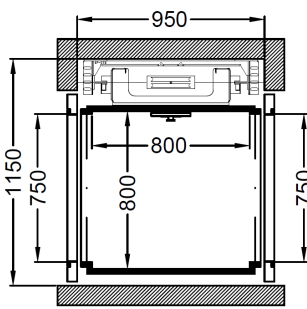

Gegenüber Zugang / Drehflügeltüre

Typ 7