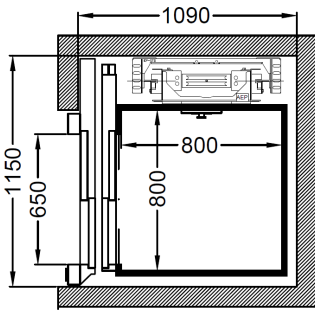

Technische Daten

Nutzlast	250 kg - 500 kg
Fahrgeschwindigkeit	0.15 m/s
Stromversorgung	400 V
Halteebenen max.	8
Kabinenzugänge max.	3
Stockwerksdistanz gleichseitig min.	2230 mm
Stockwerksdistanz gegenüberliegend min.	350 mm
Steuerung	Impuls- oder Totmannsteuerung
Türöffnung und -schliessung	Halb- oder vollautomatisiert
Kabinenhöhe	2100 mm (min. 2000 mm - max. 2200 mm)
Türhöhe	2000 mm (min. 1800 mm - max. 2100 mm)
Kabinenbreite min. - max.	600 mm - 1400 mm
Kabinentiefe min. - max.	600 mm - 2000 mm
Türbreite min. - max.	500 mm - 1000 mm
Steuerschrank	Breite 770 mm / Tiefe 560 mm / Höhe 1650 mm
Schachtkopfhöhe min.	2150 mm / 2450 mm (Teleskopschiebetüren)
Förderhöhe max.	14.5 m
Schachtgrubentiefe min.	130 mm

Abmessungen - Konfigurationsbeispiele

Einseitiger Zugang / Drehflügeltüre

Typ 1

Typ 2

Typ 3

Einseitiger Zugang / Teleskopschiebetüre

Typ 4

Typ 5