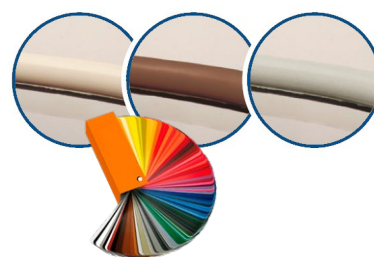

Elegance Sitz

Der Sitz lässt sich individuell auf die optimale Sitzposition einstellen und bietet hohen Komfort.

Fahrschienenfarbe

Die Fahrschiene passt in jede Einrichtung und ist in den Farben cremeweiss, braun und grau erhältlich. Gegen Aufpreis kann die Schiene auch in einer RAL-Farbe gewünscht werden.