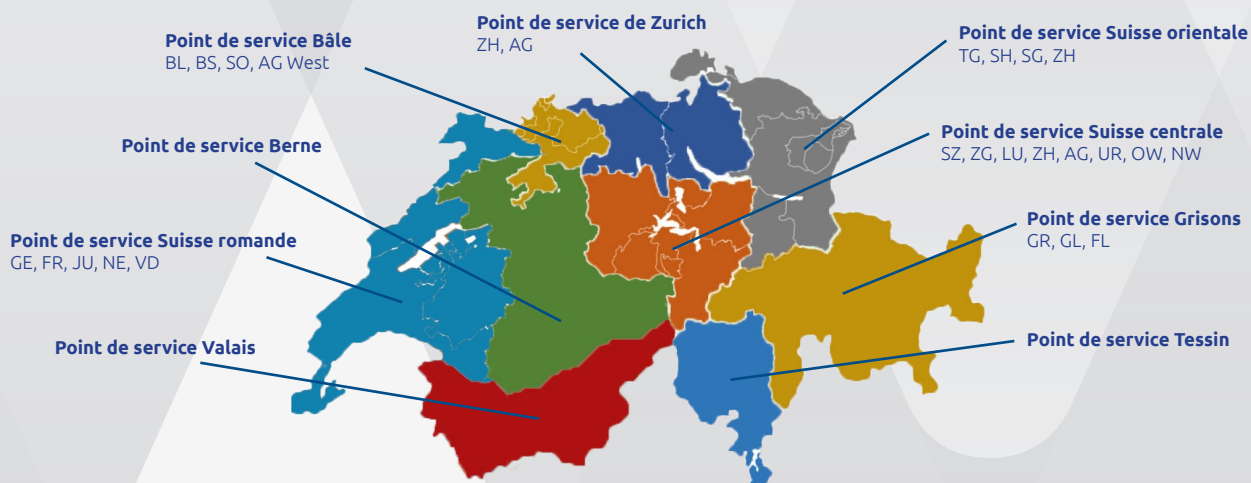

Service de pièces de rechange
grand stock de pièces de rechange en Suisse

Points de service près de chez vous, dans toute la Suisse

Garaventa Liftech SA

Monte-escaliers & ascenseurs de maison

Passage du Cardinal 5- 1700 Fribourg - Suisse