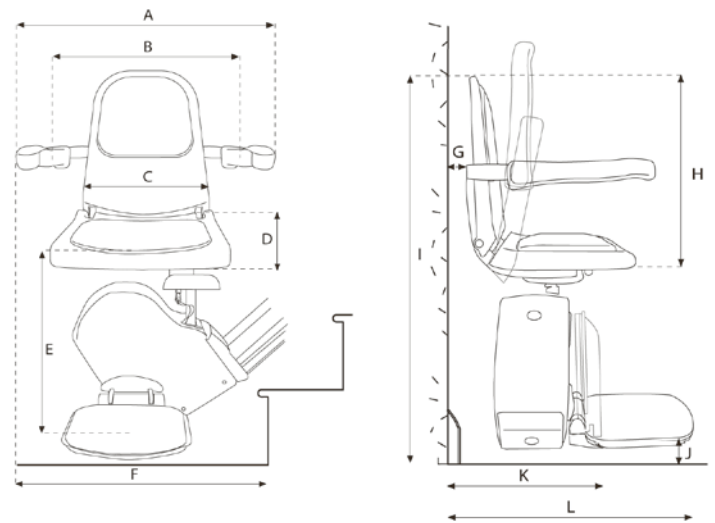

Motorenleistung	0.25 KW
Fahrgeschwindigkeit	nicht höher als 0.15 M/S
Antrieb	Zahnradgetriebe
Motorenantriebsdrehm.	108 Nm
Stromversorgung	24V Gleichstrombatterie
Max. Tragkraft	127 kg
Schienenmaterial	gepresstes Aluminium
Stromversorgung	220V, 50 Hz Ladegerät

Für gerade Treppen im Innenbereich ist der Acorn Super-glide die ideale Lösung. Sanftes Anfahren und Anhalten des Sitzliftes ergeben eine ruckfreie Fahrt.

Die Bedienung ist äusserst einfach. Sie ist am Sitzliftarm angebracht. Bei Betätigung des Bedienschalters bewegt sich der Sitzlift in die von Ihnen gewünschte Richtung. Sobald der Bedienschalter losgelassen wird, hält das Fahrzeug sofort an.

Der Aussenlift besitzt die gleichen Sicherheits- und Komfortmerkmale wie der Innenlift. Er ist jedoch speziell für die Nutzung im Aussenbereich entwickelt worden, die Liftkomponenten sind gegen Farbverblassung und Hitzebeschädigung geschützt.

A	Breite zw. Aussenkanten Armlehnen	560 mm
B	Breite zw. Innenkanten Armlehnen	445 mm
C	Breite Rückenlehne	370 mm
D	Tiefe des Sitzes	410 mm
E	Oberkante Fussstütze bis Sitz	445 mm
F	Benötigter Spielraum unteres Treppenende	660 mm
G	Abstand zwischen Wand und Sitz	40 mm
H	Höhe des Sitzes	495 mm
I	Gesamthöhe	1020 mm
J	Oberfläche Fussstütze bis Fussboden	115 mm
K	Gesamttiefe (hochgeklappt)	325 mm
L	Gesamttiefe (Fussstütze heruntergeklappt)	585 mm

Der Sitz kann zum Aussteigen gedreht werden, ohne dass die Fussraste sich mitdreht. So wird das Aus- und Einsteigen wesentlich erleichtert.

Aussenanlage: Die ideale Lösung für Garten-, Terrassen-, Garagen- und Kellertreppen im Aussenbereich.

Aussenanlage: Lieferung mit wetterbeständiger Kunststoffabdeckung.