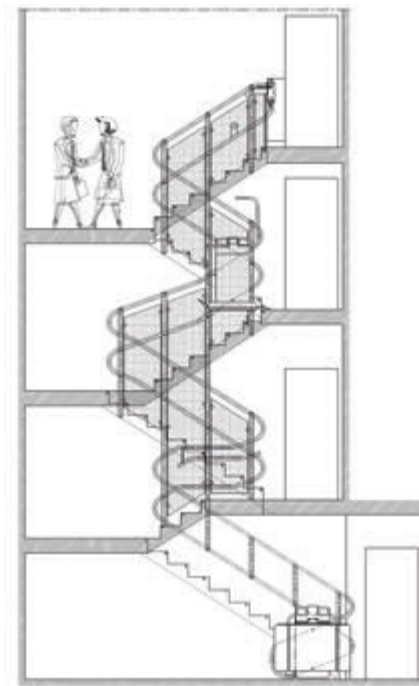

Technische Daten

- Tragkraft: 250 kg (optional 300 kg)
- Antriebsart: elektrisch
- Geschwindigkeit: 0.10/0.15 m/sec.
- Anschluss: 230 V/16 A
- Motorenleistung: 0.75/1.5/2.2 kW

Plattformgrössen

700 x 750 mm

800 x 900 mm

800 x 1050 mm

800 x 1220 mm

Sondergrössen sind lieferbar

Garaventa Liftech – Ihr Spezialunternehmen für Treppen- & Senkrechtlifte ist in jedem Fall in der Lage, benutzerfreundliche Lösungen zu realisieren.