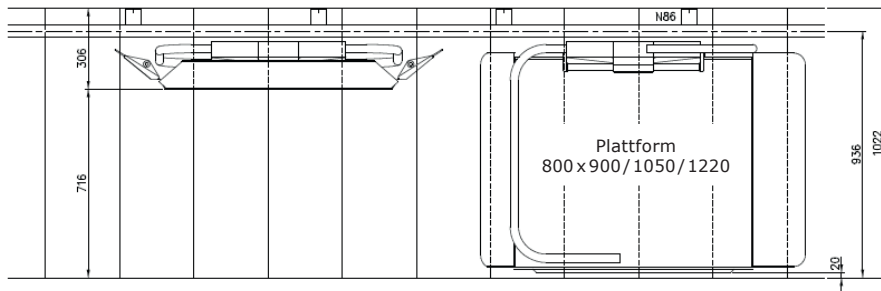

Ideal für Drinnen und Draussen

Der **ARTIRA** bietet alle Vorteile eines modernen Liftes und ist die ideale und schnelle Lösung zur Erschliessung von gekurvten, als auch geraden Treppen im Innen- und Aussenbereich. Er ist kostengünstig, witterungsbeständig und wartungsarm.

Auf Batteriebetrieb wird bewusst verzichtet, da Zuverlässigkeit für uns an erster Stelle steht.

Elegant, platzsparend und einfache Bedienung

Das schlanke und elegante Design des **ARTIRA** setzt Massstäbe. Unauffällig und äusserst platzsparend zeigt er sich in der Parkposition. Er «entfaltet» sich vollautomatisch, fährt sanft und sehr geräuscharm von Etage zu Etage. Genial einfach ist die Bedienung. Egal ob Sie den Treppenlift rufen, wegschicken, ob Sie die Plattform öffnen oder schliessen wollen, drücken Sie einfach die Taste, welche aufleuchtet. Automatisch passiert das Richtige.

Mit der speziellen Smart-Lite Technik ist die Bedienung genial einfach und Fehlmanipulation wird praktisch ausgeschlossen.

Sicherheitssensoren an der Plattform, den Auffahrklappen und am Fahrzeug schützen Sie und andere Treppenbenutzer.

Im Innenbereich wählen Sie aus allen gängigen RAL- Farben die zu Ihrer Umgebung passende Farbe der Fahrrohre.