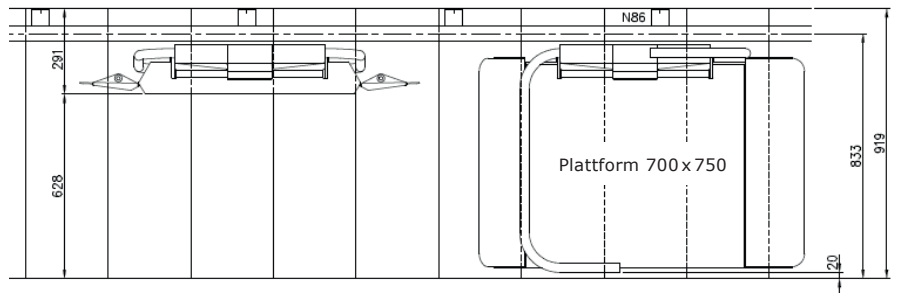

Treppenlift **ARTIRA** – von Garaventa Lift – die elegante Lösung für gekurvte und gerade Treppen!

- Sanftes Anfahren und Anhalten
- Kluge Sicherheitsvorkehrungen
- Innerhalb kurzer Zeit montiert
- Einfache Bedienung
- Wartungsarm
- Funkrufstellen (keine Verkabelung notwendig)

Grösster Kundendienst in der

Alle Elemente sind bei Aussenanlagen witterungsbeständig ausgeführt und trotzen auch extremen Wettersituationen.

Formschöne Fahrrohre – Das obere Rohr kann gleichzeitig als Handlauf dienen.

Als Option kann der Artira mit einem Klappsitz versehen werden. Der Klappsitz lässt sich bei Nichtgebrauch hochklappen.