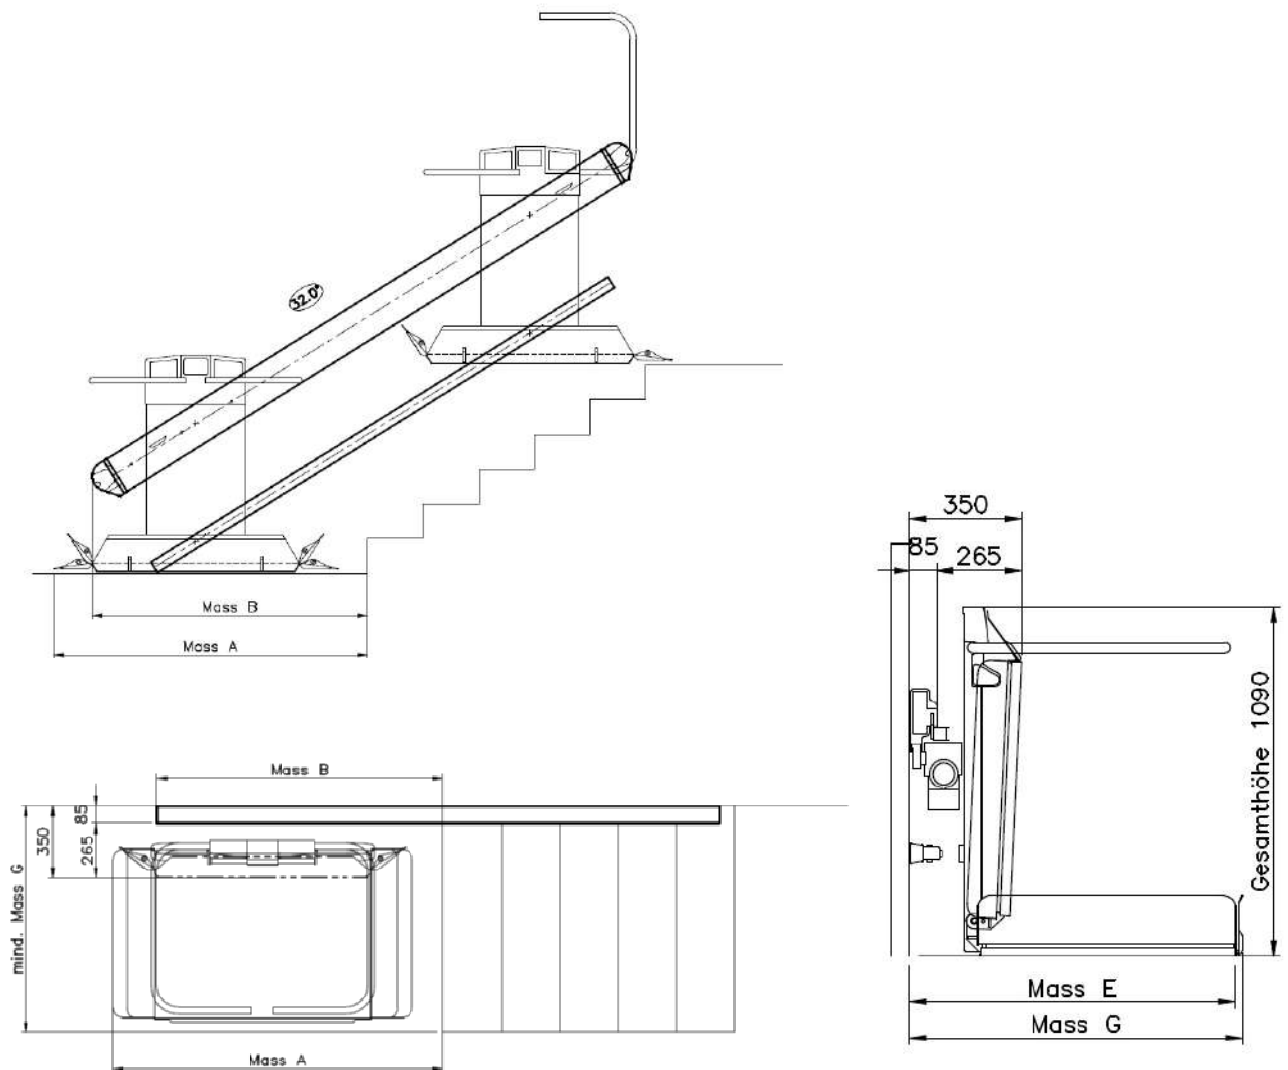

Treppenlift X3 - Massblatt

Plattformgrößen				
Plattform	Mass A	Mass B	Mass E	Mass G
640 x 680	1225	1240	886	886
700 x 750	1295	1251	940	960
800 x 900	1445	1326	1040	1060
800 x 1050	1596	1402	1040	1060
800 x 1220	1765	1486	1040	1060

Die Anpassung der technischen Spezifikationen oder Abmessungen bleibt jederzeit vorbehalten. Massgebend ist das für das konkrete Projekt vorgelegte Angebot.